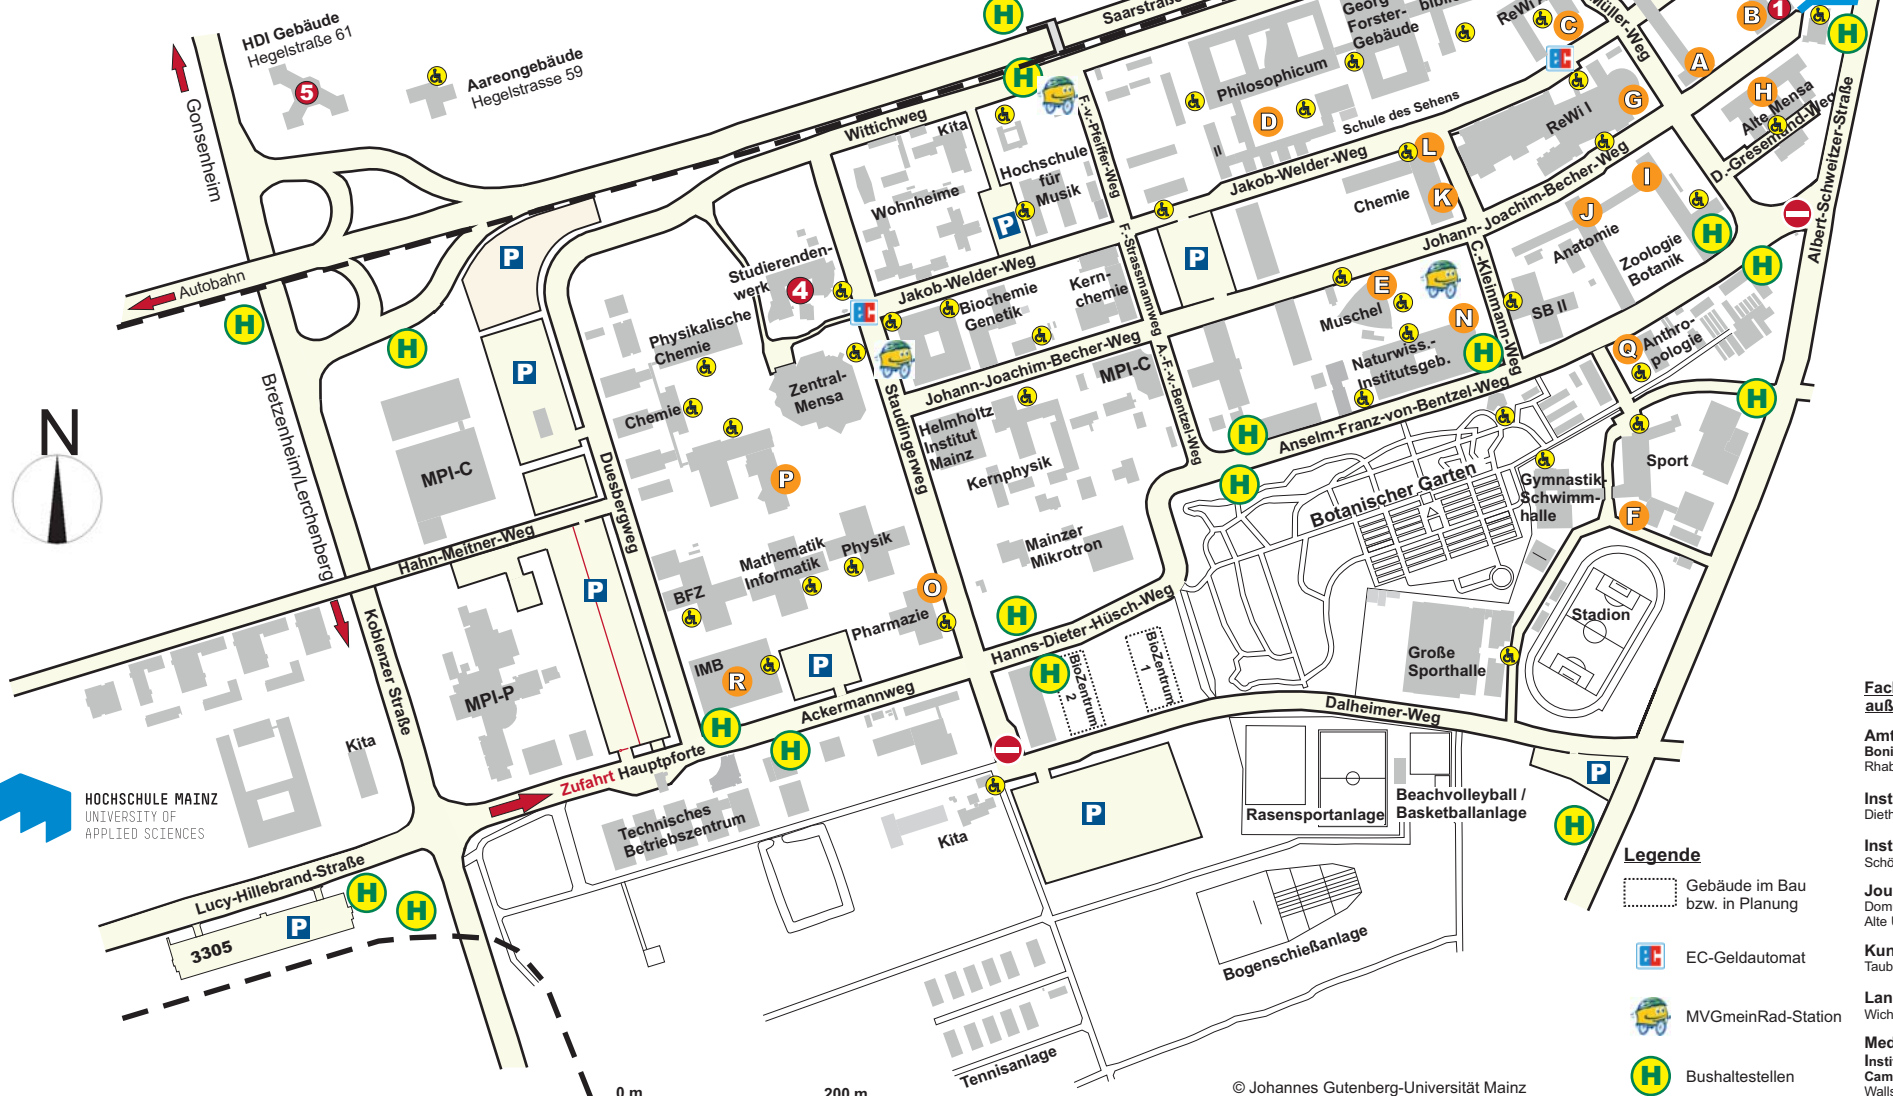

JOHANNES GUTENBERG
UNIVERSITÄT MAINZ

Lageplan Campus

Beratungsstellen

Eingang 1

Studierenden Service Center
- Studierendensekretariat
- Zentrale Studienberatung
- Stabsstelle Zulassung International
Service für behinderte Studierende

Eingang 2

Abteilung Internationales
Outgoing

Eingang 3

Frauenbüro
Familienservice

Studierendenhaus 4

Studierendenwerk,
Sozialberatung, Studentisches Wohnen,
Zimmervermittlung
Berufsberatung, Jobvermittlung
Allgemeiner Studierenden Ausschuss (ASTA)

HDI-Gebäude 5

Career Service
Psychotherapeutische Beratungsstelle

Mainelbahnstrecke

Fußweg um das Baufeld

Baufeld gesperrt

Hörsäle (HS) und Seminarräume (SR)

- A HS 10, HS 13, HS 15 und HS 16
- B HS 7
- C HS I bis HS VI
- D Hörsäle mit Anfangsbuchstabe P
- E N 1 bis N 3
- F S 1 bis S 3
- G HS im ReWi-Haus RW 1 bis RW 6.
- H Atrium maxi, Audimax, Linke Aula und HS 11
- I HS 18
- J HS 19 + VLZ (Medizin)
- K HS 20
- L HS 21
- N Hörsäle N 025, N 6. und SR 537
- O SR I und SR II
- P HS / SR C 01 - C 05
- Q HS Anthropologie
- R Hörsaal im Gebäude IMB

Fachbereiche und Institute außerhalb des Campus

- Amt für Ausbildungsförderung**
Bonifazium A
Rhabanusstrasse 3
- Institut für Europäische Geschichte**
Diether-von-Isenberg-Straße 9-11
- Institut für Vor- und Frühgeschichte**
Schönborner Hof, Schillerstraße 11
- Journalistisches Seminar**
Domus Universitatis
Alte Universitäts-Straße 17
- Kunsthochschule**
Taubertsberg 6
- Landeshochschulkasse**
Wichernhaus, Schillerstraße 9
- Medienhaus**
Institut für Filmwissenschaft,
Campus-TV und EMZ
Wallstraße 11
- Psychologisches Institut**
Binger Straße 14-16