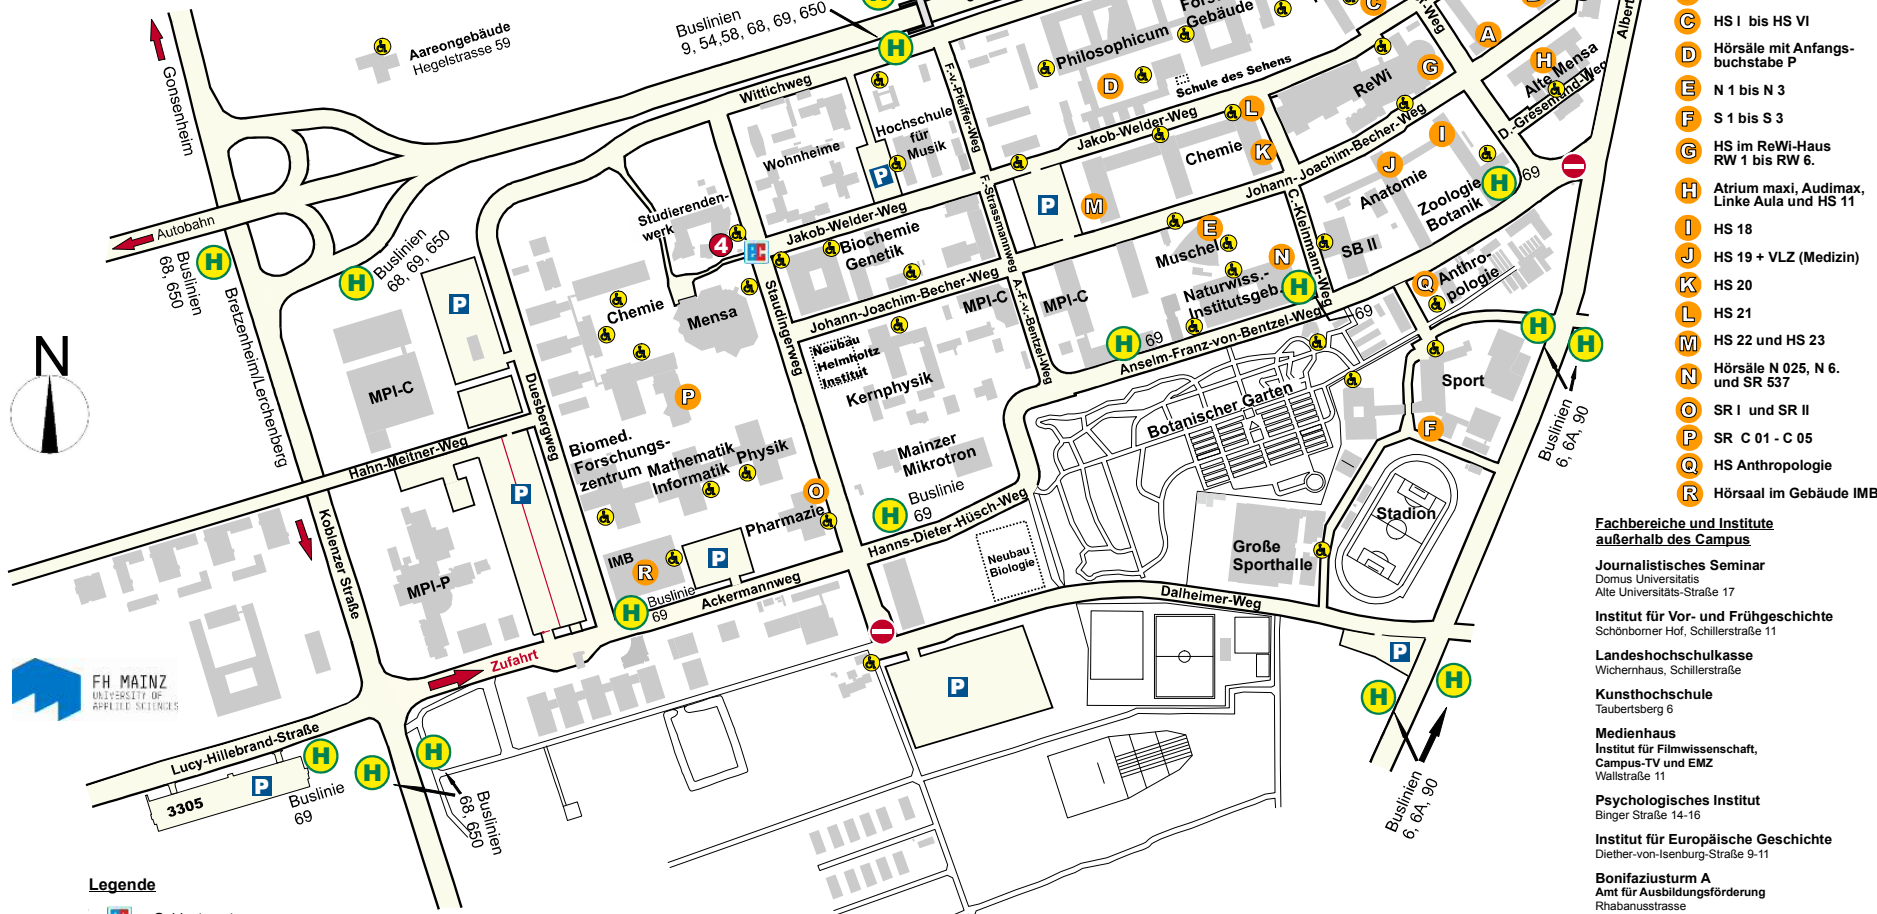

JOHANNES GUTENBERG
UNIVERSITÄT MAINZ

Lageplan Campus

4 Studierendenwerk

Studierendenwerk,
Sozialberatung, Studentisches Wohnen,
Zimmervermittlung
Psychotherapeutische Beratungsstelle
Berufsberatung, Jobvermittlung
Allgemeiner Studierenden Ausschuss (ASTA)

Beratungsstellen im Forum universitäts

Eingang 1
Studierenden Service Center
Abteilung: Internationales
Service für behinderte Studierende

Eingang 2
Universitäts-
Leitung

Eingang 3
Frauenbüro

- Hörsäle (HS) und Seminarräume (SR)**
- A HS 10, HS 13, HS 15 und HS 16
 - B HS 7
 - C HS I bis HS VI
 - D Hörsäle mit Anfangsbuchstabe P
 - E N 1 bis N 3
 - F S 1 bis S 3
 - G HS im ReWi-Haus RW 1 bis RW 6.
 - H Atrium maxi, Audimax, Linke Aula und HS 11
 - I HS 18
 - J HS 19 + VLZ (Medizin)
 - K HS 20
 - L HS 21
 - M HS 22 und HS 23
 - N Hörsäle N 025, N 6. und SR 537
 - O SR I und SR II
 - P SR C 01 - C 05
 - Q HS Anthropologie
 - R Hörsaal im Gebäude IMB

Fachbereiche und Institute außerhalb des Campus

- Journalistisches Seminar**
Domus Universitäts
Alte Universitäts-Straße 17
- Institut für Vor- und Frühgeschichte**
Schönborner Hof, Schillerstraße 11
- Landeshochschulkasse**
Wichernhaus, Schillerstraße
- Kunsthochschule**
Taubertsberg 6
- Medienhaus**
Institut für Filmwissenschaft,
Campus-TV und EMZ
Wallstraße 11
- Psychologisches Institut**
Binger Straße 14-16
- Institut für Europäische Geschichte**
Diether-von-Isenburg-Straße 9-11
- Bonifazisturm A**
Amt für Ausbildungsförderung
Rhabanusstrasse
- Aareongebäude**
Hegelstrasse 59
- Int. Sprachen- und Studienkolleg**
Saarstrasse 52

- Legende**
- Geldautomat
 - Gebäude im Bau oder in Planung

© Johannes Gutenberg-Universität Mainz

11/2014