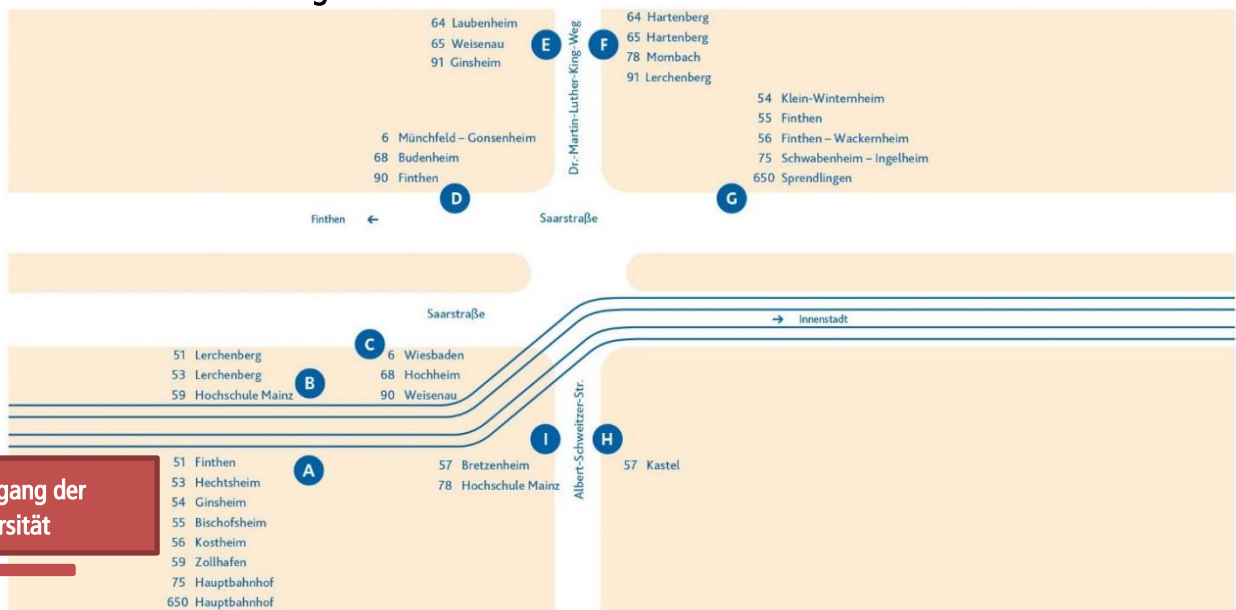

Parkmöglichkeiten finden Sie außer auf den im umseitigen Lageplan angegebenen Plätzen auch am alten Fußballstadion, das circa 200 m nördlich vom Fußgängerhaupteingang entfernt ist.

Anfahrts- und Lageplan für die Schnuppertage

Anreise mit dem ÖPNV

Buslinien zur Universität finden Sie an den Haltebereichen E, F und G. Von den Tramhaltestellen A und L fahren ebenfalls einzelne Bahnen zum Campus.

Die Haltestellenanordnung für den Hauptbahnhof

Die Haltestellenanordnung für die Haltestelle Universität

Wegbeschreibung

Wenn Sie mit dem ÖPNV die Universität erreichen, ist es empfehlenswert, an der Haltestelle Friedrich-von-Pfeiffer-Weg auszusteigen. Rechnen Sie bitte für den Weg von der Haltestelle bzw. vom Parkplatz bis zum Veranstaltungsort mit **mindestens 15 Minuten Fußweg** auf dem weitläufigen Campus.