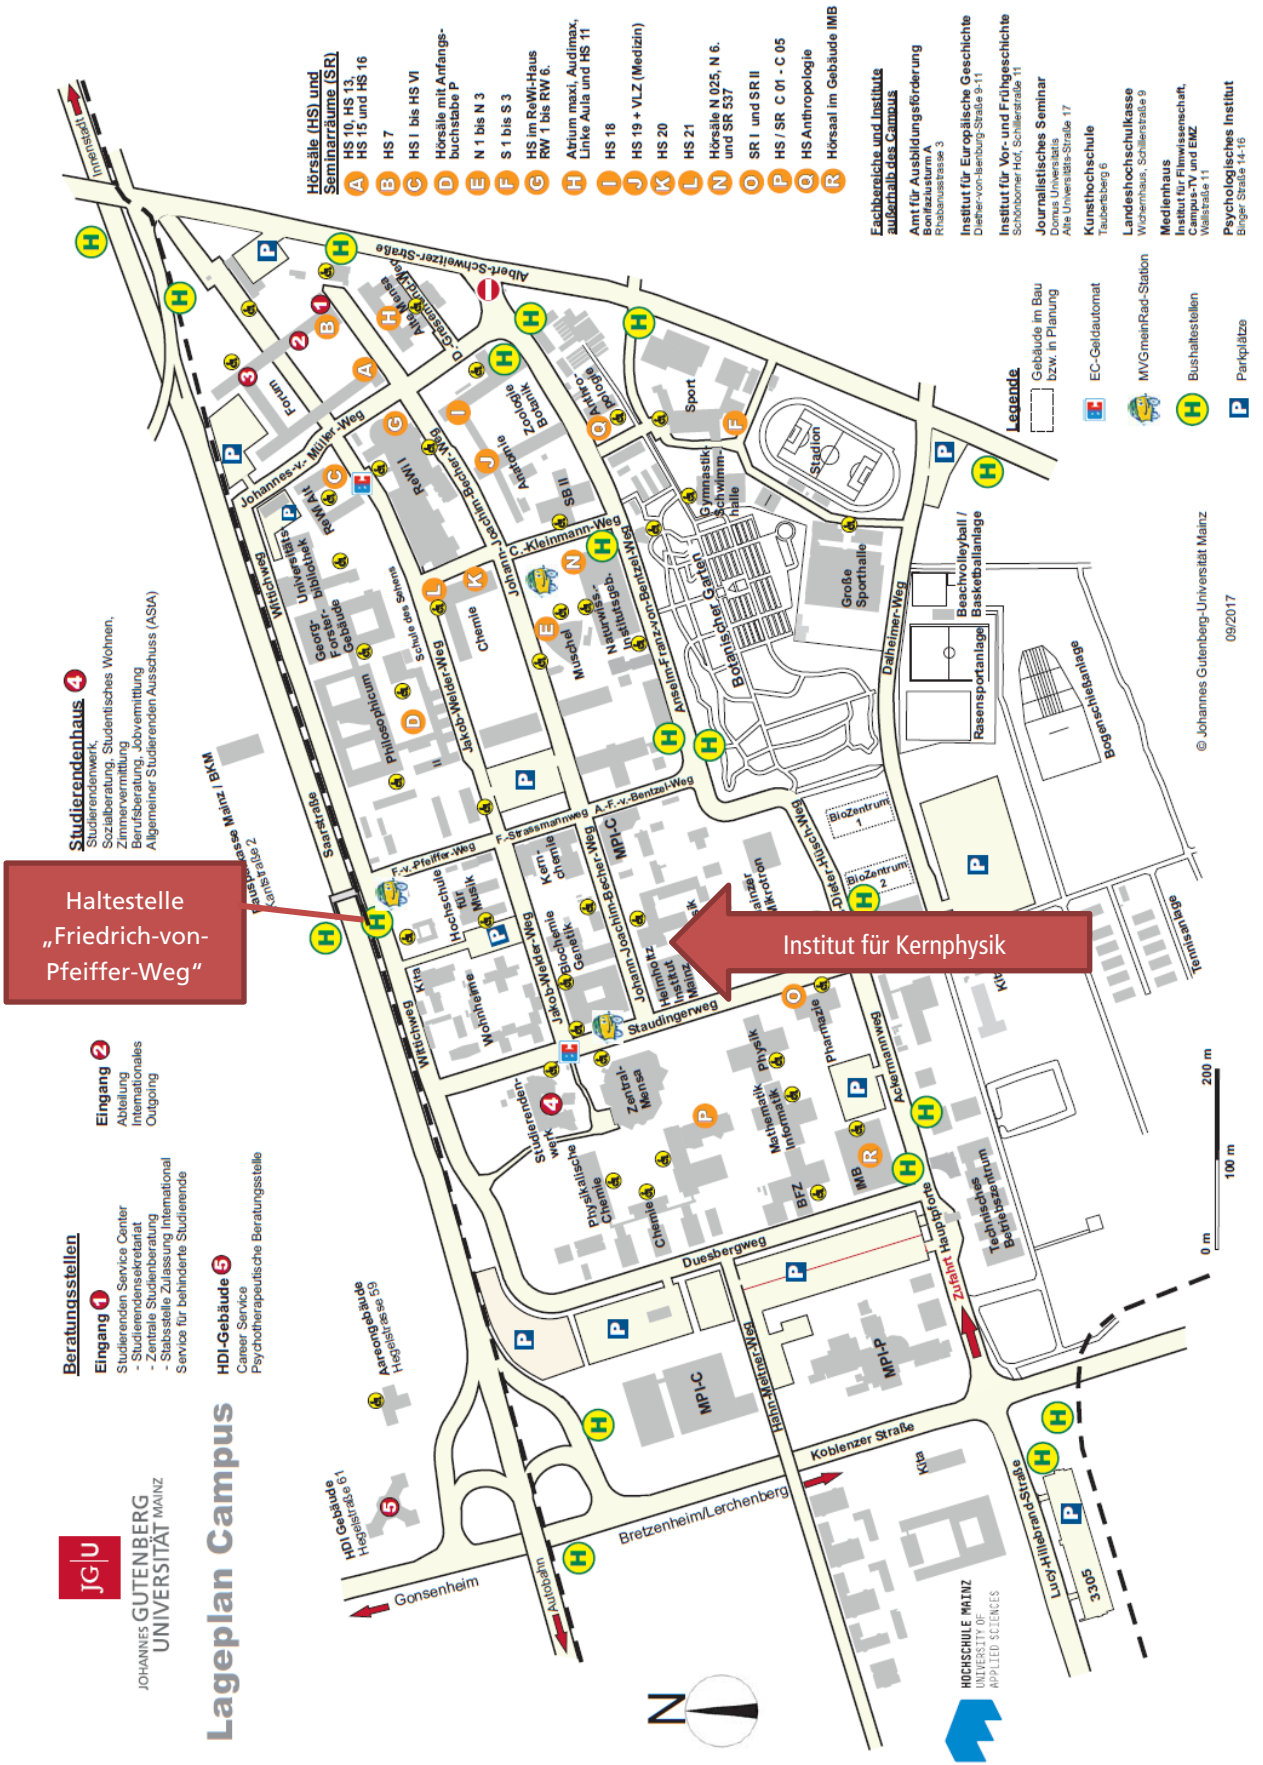

Anfahrts- und Lageplan für die Schnuppertage

JOHANNES GUTENBERG
UNIVERSITÄT MAINZ

Lageplan Campus

1. **Studierendenhaus 4**
2. Studierendenwerk
   - Sozialberatung, Studentisches Wohnen, Zimmervermittlung
   - Berufsberatung, Jobvermittlung
   - Allgemeiner Studierenden-Ausschuss (ASA)

1. **Hörsäle (HS) und Seminarräume (SR)**
2. A HS 10, HS 13, HS 15 und HS 16
   - B HS 7
   - C HS I bis HS VI
   - D Hörsäle mit Anfangsbuchstabe P
   - E N 1 bis N 3
   - F S 1 bis S 3
   - G HS im RWIL-Haus RW 1 bis RW 6.
   - H Atrium maxi, Audimax, Linke Aula und HS 11
   - I HS 18
   - J HS 19 + VLZ (Medizin)
   - K HS 20
   - L HS 21
   - N Hörsäle N 025; N 6, und SR 537
   - O SR I und SR II
   - P HS / SR C 01 - C 05
   - Q HS Anthropologie
   - R Hörsaal im Gebäude IMB

1. **Fachbereiche und Institute außerhalb des Campus**
2. Amt für Ausbildungsförderung Rhabanusstraße 3
   - Institut für Europäische Geschichte Dierckh-von-Lerberg-Strasse 9-11
   - Institut für Vor- und Frühgeschichte Schönborner Hof, Schillerstraße 11
   - Journalistisches Seminar Domus Universitatis, Alte Universitäts-Straße 17
   - Kunsthochschule Rauenberg 6
   - Landeshochschulkasse Wöhrenhaus, Schillerstraße 9
   - Medienhaus Institut für Filmwissenschaft, Campus-TV und ENZ, Wallstraße 11
   - Psychologisches Institut Binger Straße 14-16

1. **Legende**
2. EC-Geldautomat
   - MVG-GemeinRad-Station
   - Bushaltestellen
   - Parkplätze
   - Gebäude im Bau bzw. in Planung

© Johannes Gutenberg-Universität Mainz
09/2017