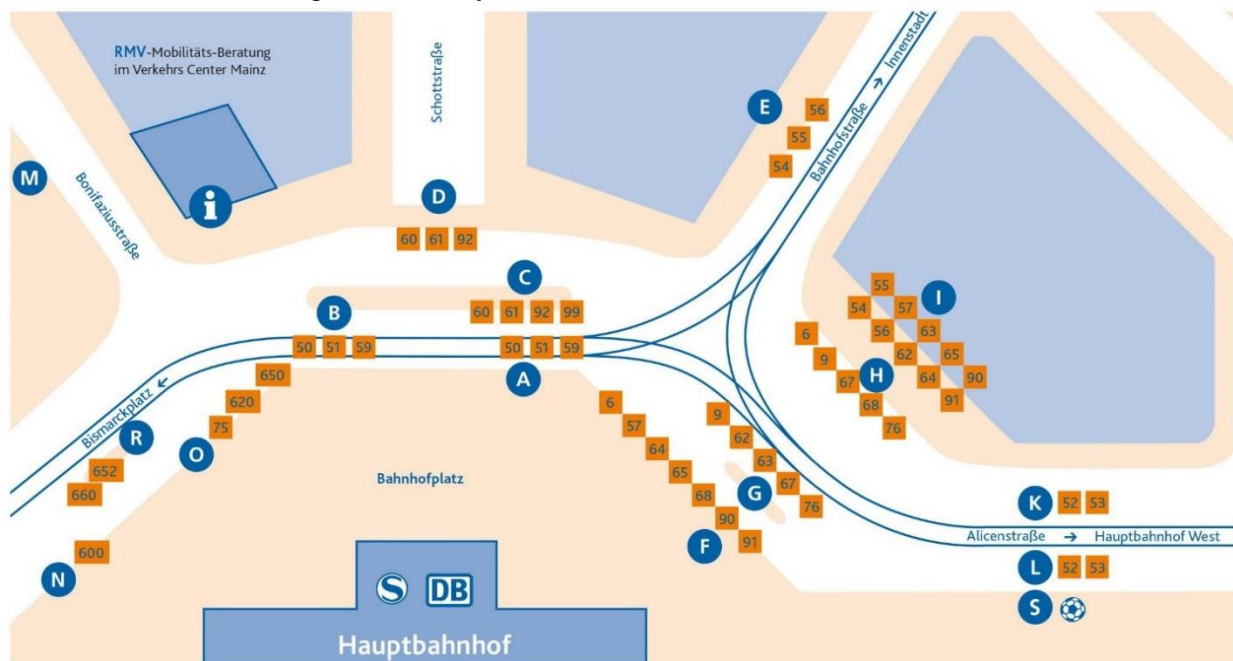

Anfahrts- und Lageplan für die Schnuppertage

➤ Treffpunkt: Seminarraum, Institut für Kernphysik, Johann-Joachim-Becher-Weg 45

Anfahrt mit dem Auto

Wenn Sie von Westen kommen

(d. h. aus Richtung Bonn/Köln) folgen Sie der Autobahn A60 über das "Autobahndreieck Mainz" in Richtung Darmstadt, verlassen die Autobahn bei der Ausfahrt "Mainz-Finthen", folgen dem Schild "Saarstraße/Innenstadt" geradeaus durch den Kreisell "Europaplatz" hindurch bis zur Ausfahrt "Universität".

Parkmöglichkeiten finden Sie außer auf den im umseitigen Lageplan angegebenen Plätzen auch am alten Fußballstadion, das circa 200 m nördlich vom Fußgängerhaupteingang entfernt ist.

Anfahrts- und Lageplan für die Schnuppertage

Die Haltestellenanordnung für die Haltestelle Universität

Wegbeschreibung

Wenn Sie mit dem ÖPNV die Universität erreichen, ist es empfehlenswert, an der Haltestelle Friedrich-von-Pfeiffer-Weg auszusteigen. Rechnen Sie bitte für den Weg von der Haltestelle bzw. vom Parkplatz bis zum Veranstaltungsort mit **mindestens 15 Minuten Fußweg** auf dem weitläufigen Campus.

Nach dem Aussteigen am Pfeiffer-Weg überqueren Sie die Tramgleise, wenden sich nach rechts und folgen dem Wittichweg in westlicher Richtung. An der zweiten Einmündung gehen Sie nach links in den Staudingerweg. Wiederum an der zweiten Kreuzung biegen Sie in den Johann-Joachim-Becher-Weg ein. Das Gebäude des Instituts für Kernphysik ist das zweite auf der rechten Seite.