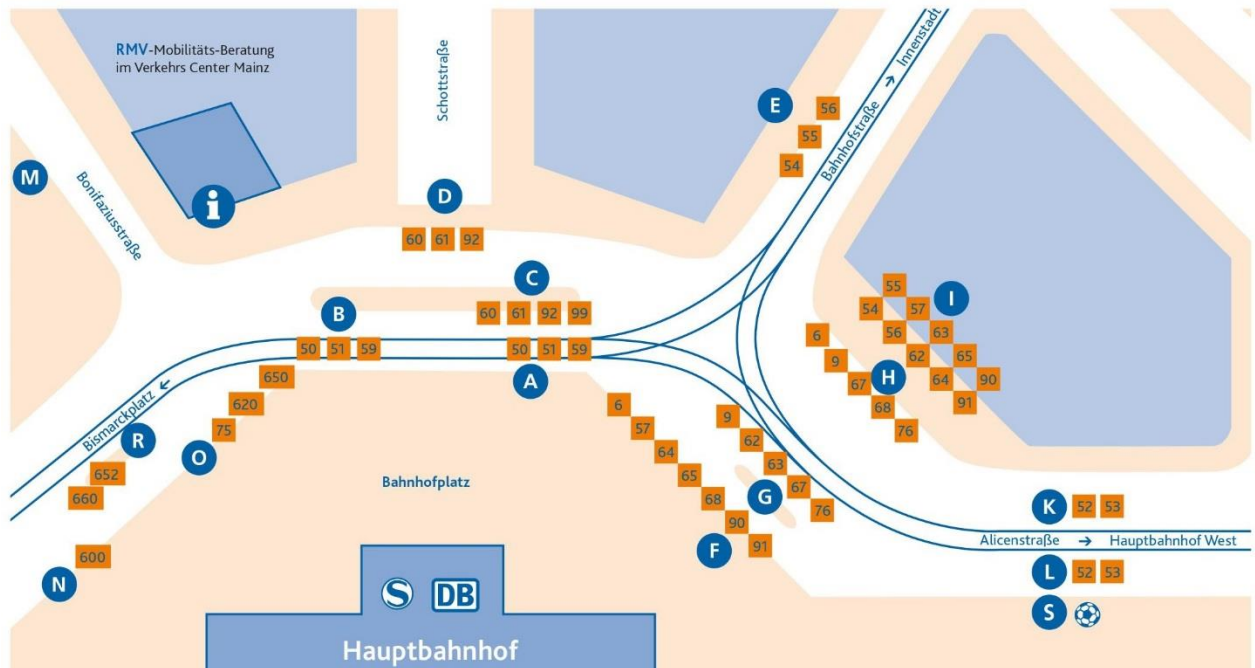

Anfahrts- und Lageplan für die Schnuppertage

Anreise mit dem ÖPNV

Buslinien zur Universität finden Sie an den Haltebereichen E, F und G. Von den Tramhaltestellen A und L fahren ebenfalls einzelne Bahnen zum Campus.

Die Haltestellenanordnung für den Hauptbahnhof

Die Haltestellenanordnung für die Haltestelle Universität

Wegbeschreibung

Wenn Sie mit dem ÖPNV die Universität erreichen, ist es empfehlenswert, an der Haltestelle Friedrich-von-Pfeiffer-Weg auszusteigen. Rechnen Sie bitte für den Weg von der Haltestelle bzw. vom Parkplatz bis zum Veranstaltungsort mit **mindestens 15 Minuten Fußweg** auf dem weitläufigen Campus.

Von der genannten Haltestelle aus gehen Sie nach links und dann den Pfeiffer-Weg rechts entlang, bis Sie auf eine kleine Kreuzung stoßen. Biegen Sie nach rechts ab in den Jakob-Welder-Weg. Achten Sie auf einen modernen Neubau mit einem großen Vorhof. Wenn Sie diesen überqueren, erreichen Sie den Haupteingang. Betreten Sie das Gebäude und folgen Sie entsprechenden Schnuppertage-Hinweisschildern in das 2. OG.

Anfahrts- und Lageplan für die Schnuppertage