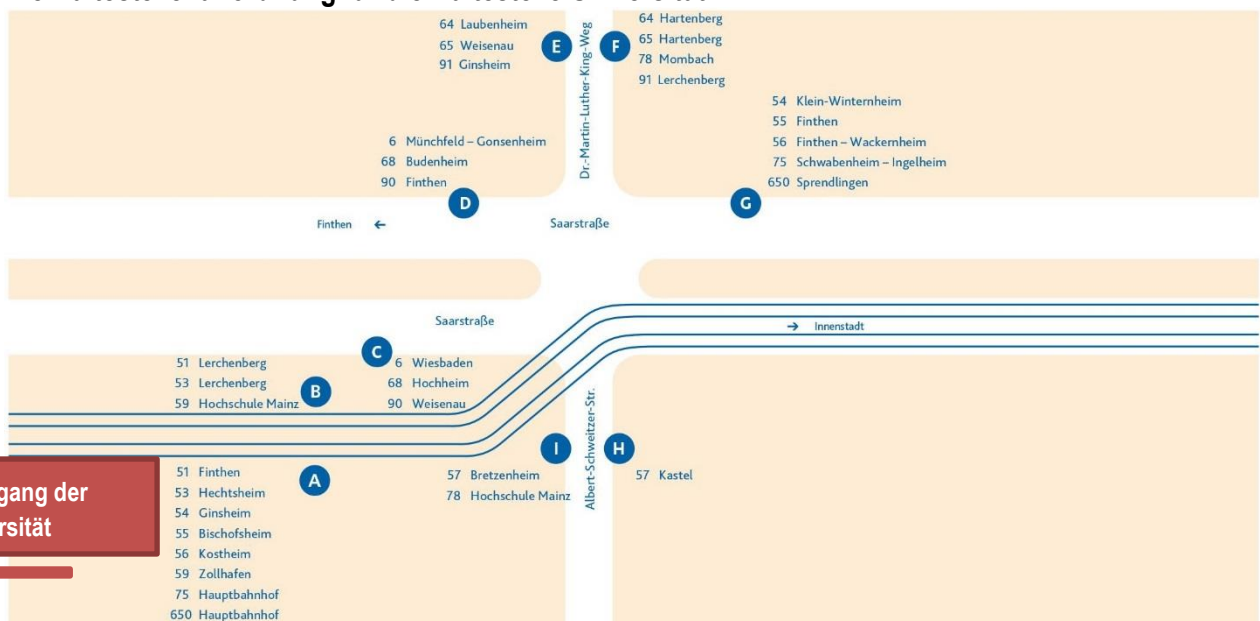

Anfahrts- und Lageplan für die Schnuppertage

Anreise mit dem ÖPNV

Buslinien zur Universität finden Sie an den Haltebereichen E, F und G. Von den Tramhaltestellen A und L fahren ebenfalls einzelne Bahnen zum Campus.

Die Haltestellenanordnung für den Hauptbahnhof

Die Haltestellenanordnung für die Haltestelle Universität

Wegbeschreibung

Wenn Sie mit dem ÖPNV die Universität erreichen, ist es empfehlenswert, an der Haltestelle Friedrich-von-Pfeiffer-Weg auszusteigen. Rechnen Sie bitte für den Weg von der Haltestelle bzw. vom Parkplatz bis zum Veranstaltungsort mit **mindestens 15 Minuten Fußweg** auf dem weitläufigen Campus.

Von der genannten Haltestelle aus gehen Sie nach links und dann den Pfeiffer-Weg rechts entlang, bis Sie auf eine kleine Kreuzung stoßen. Biegen Sie nach rechts ab in den Jakob-Welder-Weg. Achten Sie auf einen modernen Neubau mit einem großen Vorhof. Wenn Sie diesen überqueren, erreichen Sie den Haupteingang. Betreten Sie das Gebäude und folgen Sie entsprechenden Schnuppertage-Hinweisschildern in das 2. OG.

Anfahrts- und Lageplan für die Schnuppertage