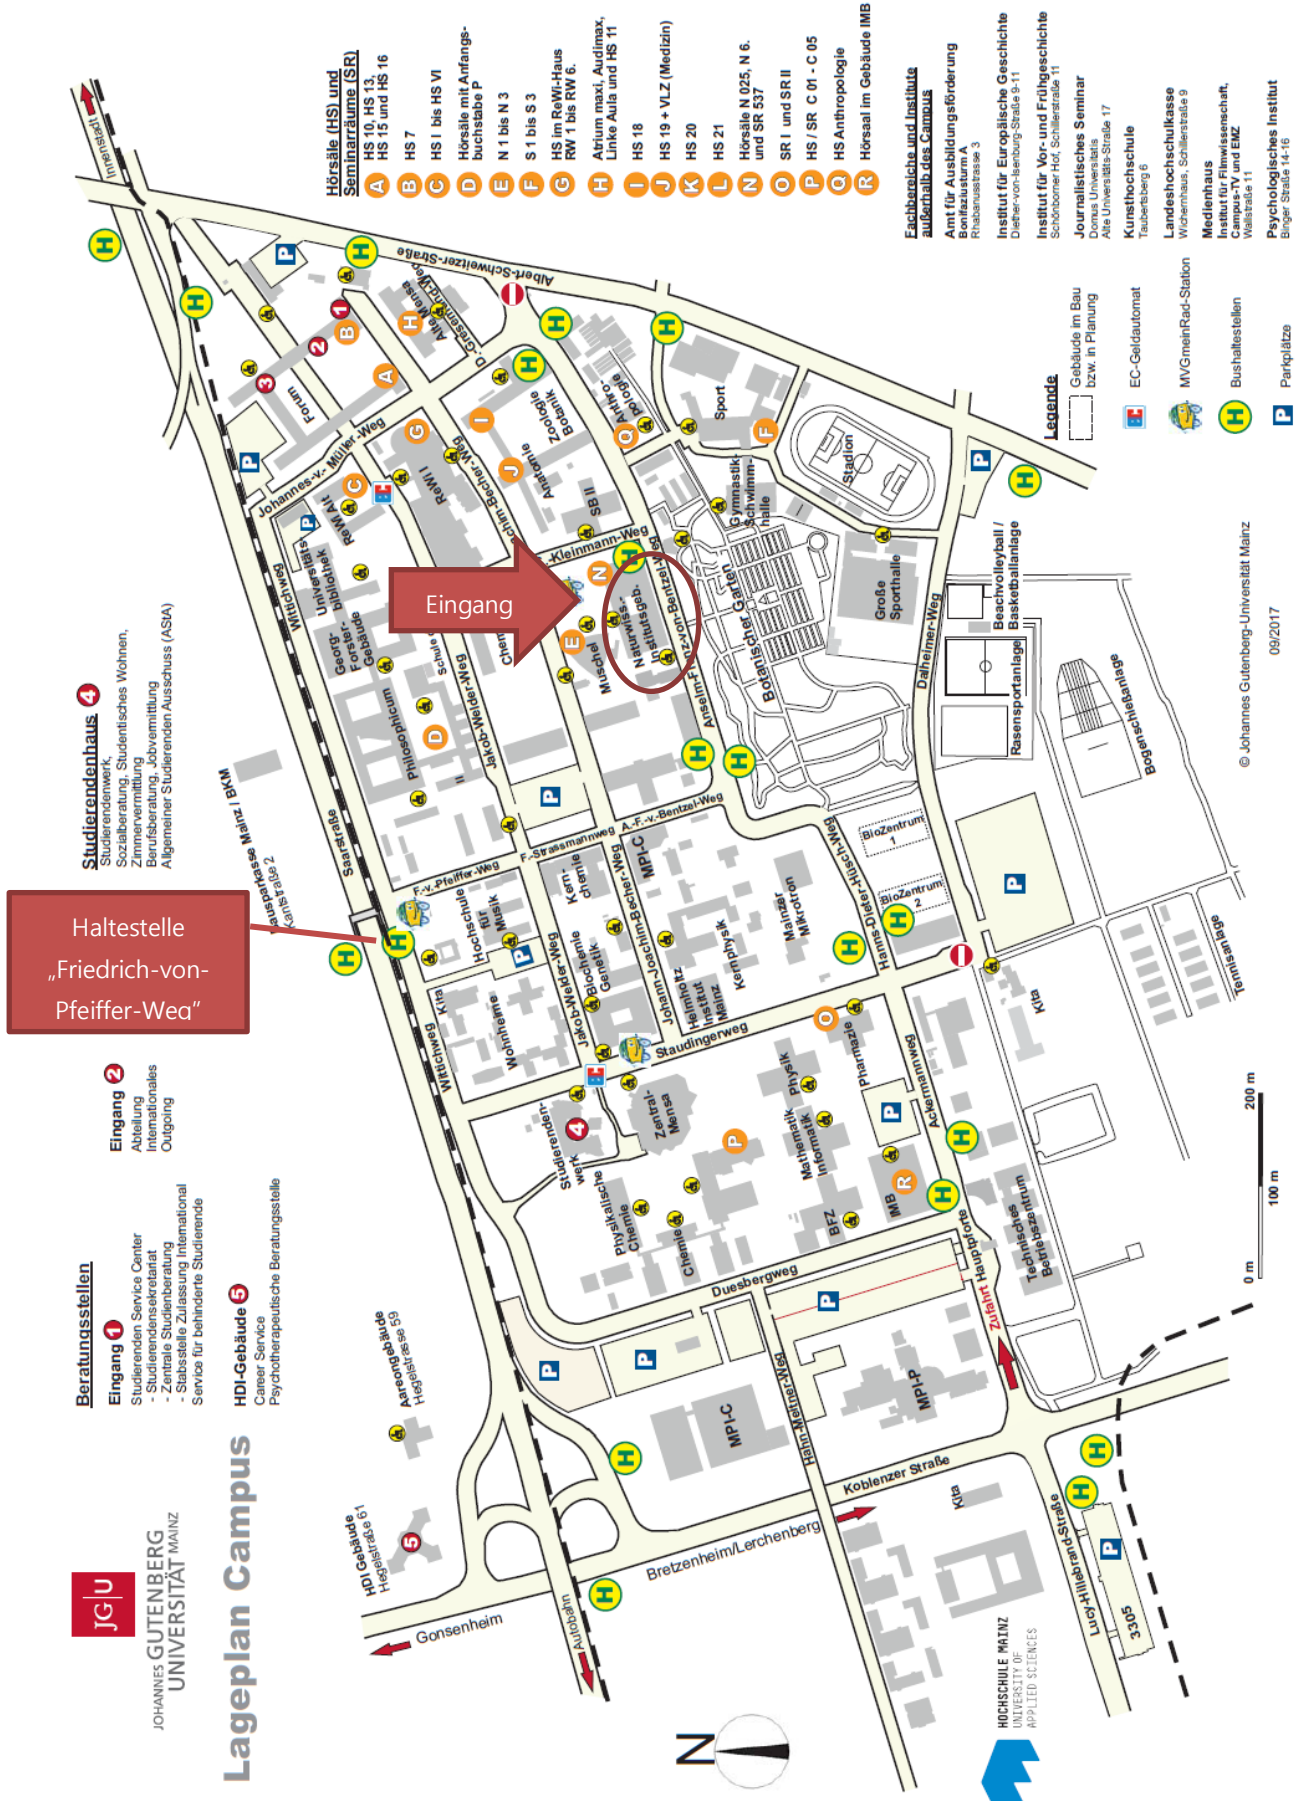

Parkmöglichkeiten finden Sie außer auf den im umseitigen Lageplan angegebenen Plätzen auch am alten Fußballstadion, das circa 200 m nördlich vom Fußgängerhaupteingang entfernt ist.

Anfahrts- und Lageplan für die Schnuppertage

Die Haltestellenanordnung für die Haltestelle Universität

Wegbeschreibung

Wenn Sie mit dem ÖPNV die Universität erreichen, ist es empfehlenswert, an der Haltestelle Friedrich-von-Pfeiffer-Weg auszusteigen. Rechnen Sie bitte für den Weg von der Haltestelle bzw. vom Parkplatz bis zum Veranstaltungsort mit **mindestens 15 Minuten Fußweg** auf dem weitläufigen Campus.

Überqueren Sie den Wittichweg und gehen rechts in den Friedrich von Pfeiffer-Weg. An der zweiten Kreuzung wenden Sie sich nach links in den Johann-Joachim-Becher-Weg. Folgen Sie der Straße, bis zu einem Gebäude mit rundem Metalldach zu ihrer Rechten (Muschel). Gehen Sie links an diesem Gebäude vorbei und Sie laufen auf das graubraune mehrstöckige NatFak zu. Nach dem Betreten gehen Sie links an der Litfaßsäule vorbei zu den Aufzügen und fahren Sie in den zweiten Stock. Der Raum 02-123 befindet sich im rechten Flügel. Bitte achten Sie dazu auch auf entsprechende Schnuppertage-Hinweisschilder.

Anfahrts- und Lageplan für die Schnuppertage

- Hörsäle (HS) und Seminarräume (SR)**
- A HS 10, HS 13, HS 15 und HS 16
 - B HS 7
 - C HS 1 bis HS VI
 - D Hörsäle mit Anfangsbuchstabe P
 - E N 1 bis N 3
 - F S 1 bis S 3
 - G HS im ReWi-Haus RW 1 bis RW 6
 - H Atrium maxi, Audimax, Linke Aula und HS 11
 - I HS 18
 - J HS 19 + VLZ (Medizin)
 - K HS 20
 - L HS 21
 - N Hörsäle N 025, N 6, und SR 537
 - O SR I und SR II
 - P HS / SR C 01 - C 05
 - Q HS Anthropologie
 - R Hörsaal im Gebäude IMB Taubensberg 6