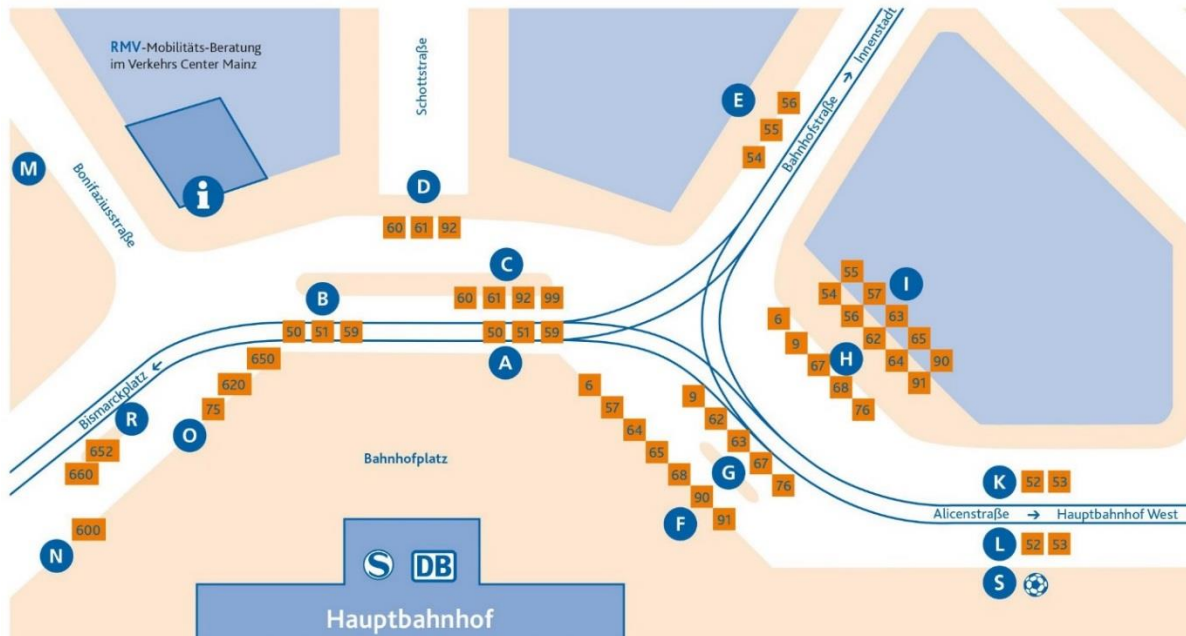

Wenn Sie von Osten kommen

(d. h. aus Richtung Würzburg/Darmstadt) folgen Sie der Autobahn A60 über das "Autobahndreieck Rüsselsheim" oder von der A63 aus über das "Autobahnkreuz Mainz" auf die A60 nach Bingen, verlassen die Autobahn bei der Ausfahrt "Mainz-Finthen", folgen dem Schild "Saarstraße/Innenstadt" geradeaus durch den Kreisel "Europaplatz" hindurch bis zur Ausfahrt "Universität".

Parkmöglichkeiten finden Sie außer auf den im umseitigen Lageplan angegebenen Plätzen auch am alten Fußballstadion, das circa 200 m nördlich vom Fußgängerhaupteingang entfernt ist.

Anfahrts- und Lageplan für die Schnuppertage

Die Haltestellenanordnung für die Haltestelle Universität

Wegbeschreibung

Wenn Sie mit dem ÖPNV die Universität erreichen, ist es empfehlenswert, an der Haltestelle Friedrich-von-Pfeiffer-Weg auszusteigen. Rechnen Sie bitte für den Weg von der Haltestelle bzw. vom Parkplatz bis zum Veranstaltungsort mit **mindestens 15 Minuten Fußweg** auf dem weitläufigen Campus.

Überqueren Sie den Wittichweg und gehen rechts in den Friedrich von Pfeiffer-Weg. An der zweiten Kreuzung wenden Sie sich nach links in den Johann-Joachim-Becher-Weg. Folgen Sie der Straße, bis zu einem Gebäude mit rundem Metalldach zu ihrer Rechten (Muschel). Gehen Sie links an diesem Gebäude vorbei und Sie laufen auf das graubraune mehrstöckige NatFak zu. Nach dem Betreten gehen Sie links an der Litfaßsäule vorbei zu den Aufzügen und fahren Sie in den zweiten Stock. Der Raum 02-123 befindet sich im rechten Flügel. Bitte achten Sie dazu auch auf entsprechende Schnuppertage-Hinweisschilder.