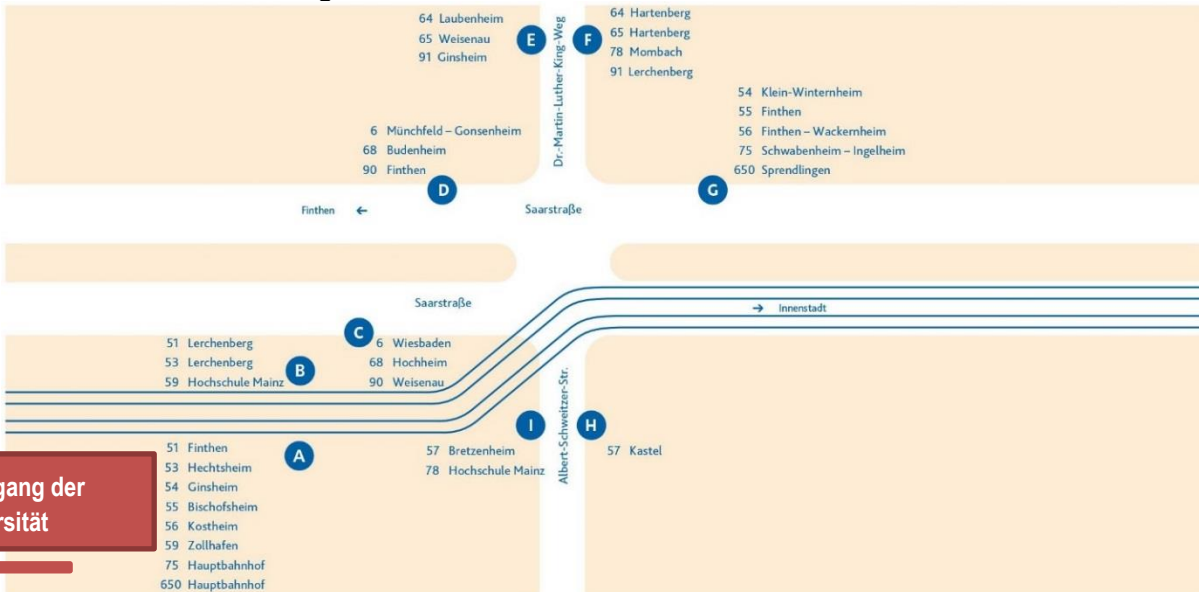

Parkmöglichkeiten finden Sie außer auf den im umseitigen Lageplan angegebenen Plätzen auch am alten Fußballstadion, das circa 200 m nördlich vom Fußgängerhaupteingang entfernt ist.

Anfahrts- und Lageplan für die Schnuppertage

Anreise mit dem ÖPNV

Buslinien zur Universität finden Sie an den Haltebereichen E, F und G. Von den Tramhaltestellen A und L fahren ebenfalls einzelne Bahnen zum Campus.

Die Haltestellenanordnung für den Hauptbahnhof

Die Haltestellenanordnung für die Haltestelle Universität

Wegbeschreibung

Wenn Sie mit dem ÖPNV die Universität erreichen, ist es empfehlenswert, an der Haltestelle Friedrich-von-Pfeiffer-Weg auszusteigen. Rechnen Sie bitte für den Weg von der Haltestelle bzw. vom Parkplatz bis zum Veranstaltungsort mit **mindestens 15 Minuten Fußweg** auf dem weitläufigen Campus.

Überqueren Sie den Wittichweg und gehen rechts in den Friedrich von Pfeiffer-Weg. An der zweiten Kreuzung wenden Sie sich nach links in den Johann-Joachim-Becher-Weg. Folgen Sie der Straße, bis zu einem Gebäude mit rundem Metalldach zu ihrer Rechten (Muschel). Gehen Sie links an diesem Gebäude vorbei und Sie laufen auf das graubraune mehrstöckige NatFak zu. Nach dem Betreten gehen Sie links an der Litfaßsäule vorbei zu den Aufzügen und fahren Sie in den zweiten Stock. Der Raum 02-123 befindet sich im rechten Flügel. Bitte achten Sie dazu auch auf entsprechende Schnuppertage-Hinweisschilder.