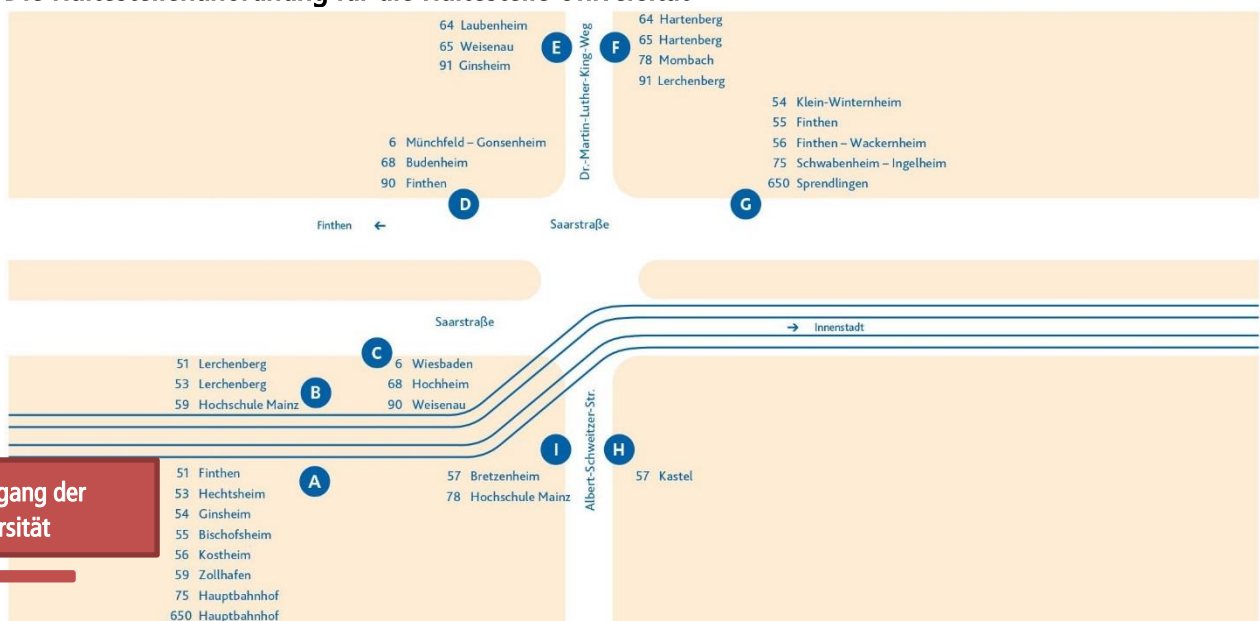

Parkmöglichkeiten finden Sie außer auf den im umseitigen Lageplan angegebenen Plätzen auch am alten Fußballstadion, das circa 200 m nördlich vom Fußgängerhaupteingang entfernt ist.

Anfahrts- und Lageplan für die Schnuppertage

Anreise mit dem ÖPNV

Buslinien zur Universität finden Sie an den Haltebereichen E, F und G. Von den Tramhaltestellen A und L fahren ebenfalls einzelne Bahnen zum Campus.

Die Haltestellenanordnung für den Hauptbahnhof

Die Haltestellenanordnung für die Haltestelle Universität

Wegbeschreibung

Wenn Sie mit dem ÖPNV die Universität erreichen, ist es empfehlenswert, an der Haltestelle Friedrich-von-Pfeiffer-Weg auszusteigen. Rechnen Sie bitte für den Weg von der Haltestelle bzw. vom Parkplatz bis zum Veranstaltungsort mit **mindestens 15 Minuten Fußweg** auf dem weitläufigen Campus.

Nach dem Aussteigen am Pfeiffer-Weg überqueren Sie die Tramgleise, wenden sich nach rechts und folgen dem Wittichweg in westlicher Richtung. An der zweiten Einmündung gehen Sie nach links in den Staudingerweg. Das Institut für Pharmazeutische Chemie finden Sie auf der rechten Ecke an der Kreuzung Staudingerweg/Ackermannweg. Gehen Sie im Gebäude in den dritten Stock zum Raum 03-172 B. Achten Sie auch auf die Schnuppertage-Hinweisschilder im Gebäude.