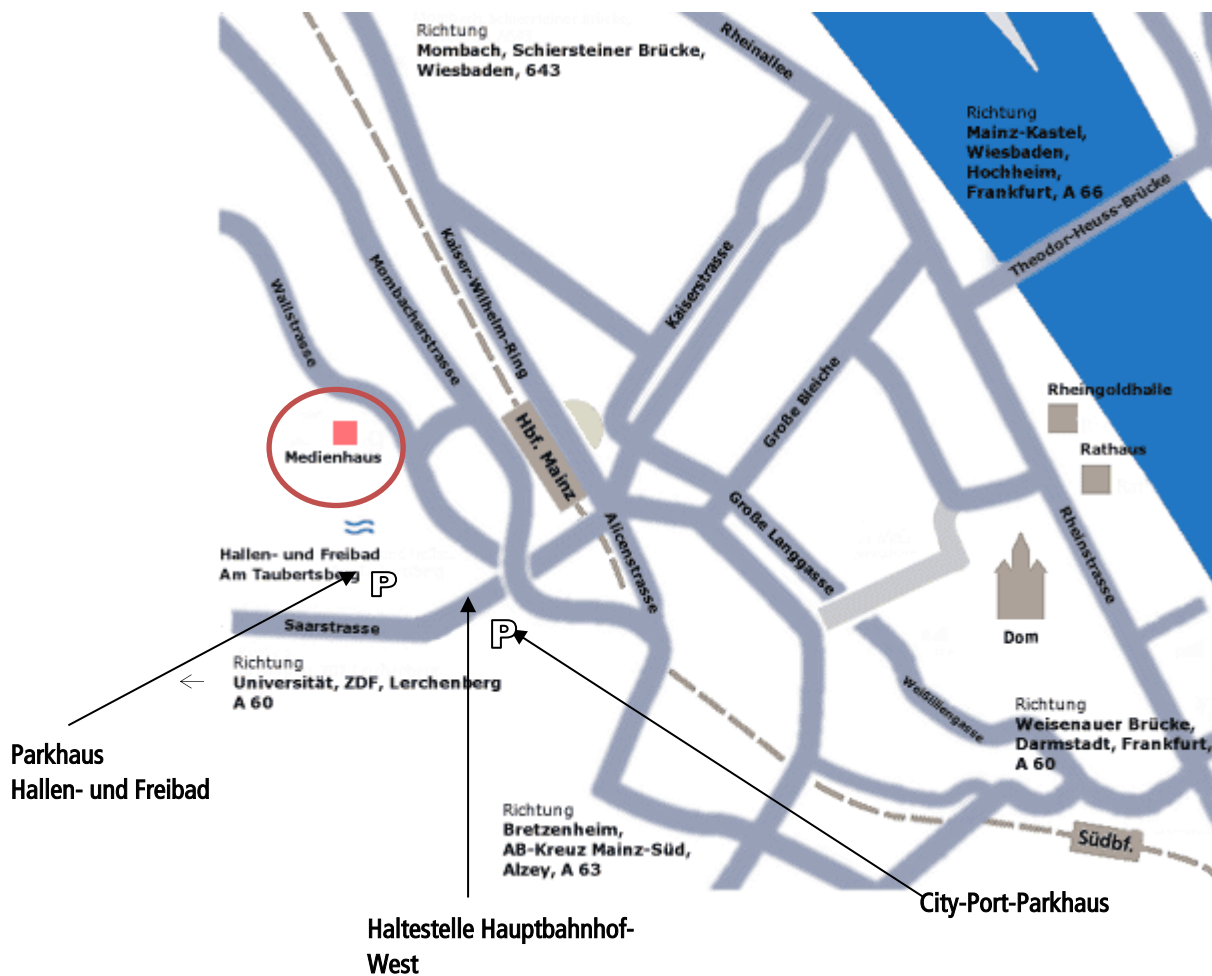

Anfahrts- und Lageplan für die Schnuppertage

Anfahrt mit dem ÖPNV

- Man erreicht das Medienhaus vom Hauptbahnhof aus per Bus mit folgenden Linien:
  Haltestelle Hauptbahnhof-West: 6, 51, 52, 53, 54, 55, 56, 57, 59, 62, 63, 64, 65, 67, 68, 75, 76
  Die Straße überqueren und die Wallstraße entlanglaufen.
- Sie können den **Hauptbahnhof** stattdessen auch durch den Ausgang West verlassen und direkt nach der Brücke rechts die Wallstraße entlanglaufen.

Das Medienhaus befindet sich auf der linken Straßenseite, auf dem Gebäude ist der Schriftzug "BÄUMLER" angebracht.
Für den Weg zum Veranstaltungsort benötigen Sie etwa 20 Minuten.

Übersichtsplan rund um die Wallstraße:

Der Schnuppertag findet im Seminarraum 2 (01 110 PC-Raum) statt. Bitte achten Sie auf entsprechende Schnuppertage-Hinweisschilder, die Ihnen den Weg zum Raum weisen. Der/die studentische Tutor*in wird Sie am Treffpunkt in Empfang nehmen.