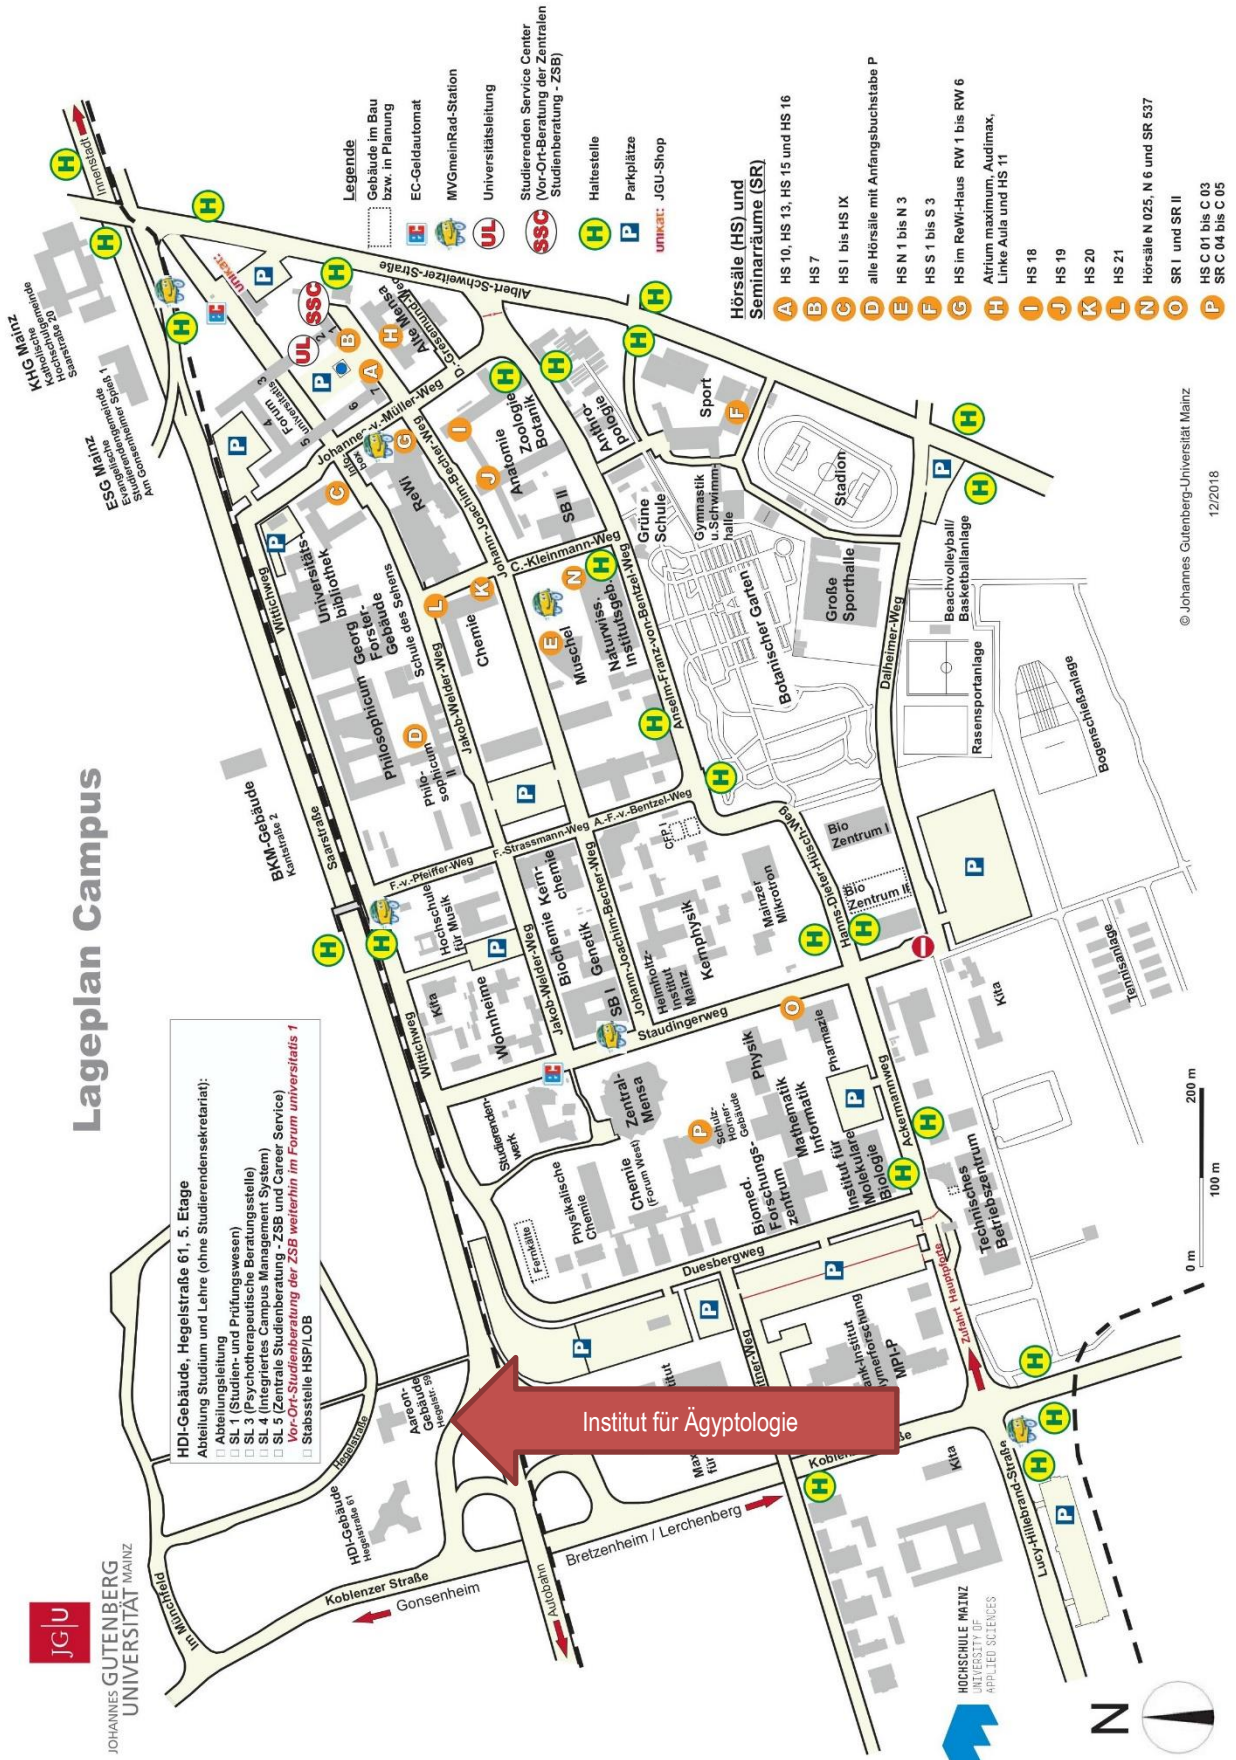

Anfahrts- und Lageplan für die Schnuppertage

Der/die studentische Tutor*in wird Sie am Treffpunkt in Empfang nehmen.